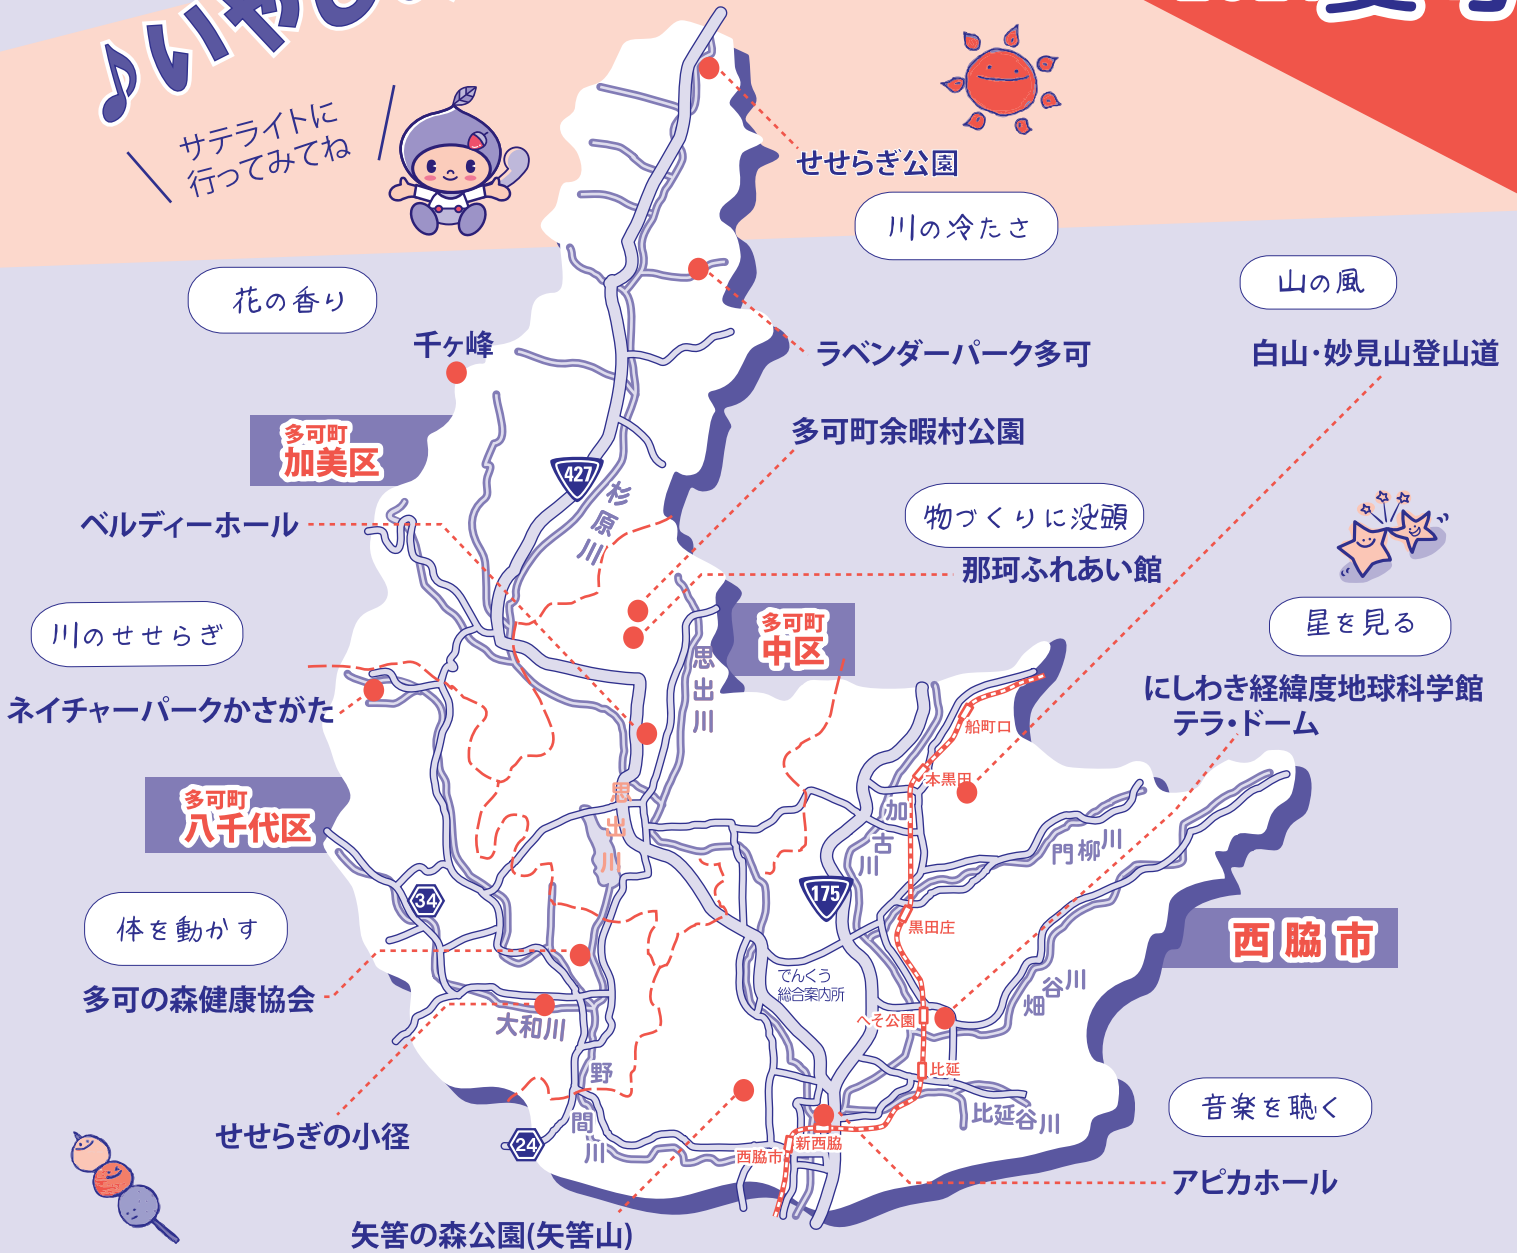

五感で味わう 楽しいのひととき

サテライトに
行ってみてね

おいしい物を食べる これはたくさんありすぎて・・・ぜひ自分のリストを作って見ましょう!

でんくうの登録サテライト(西脇市・多可町のおすすめポイントなど)は200近くあり、まるごとガイドにはすべて掲載されています。また、ホームページ(HP)のサテライトをクリックすると左側に検索や分類項目があり、それを使いあなただけのスタンプラリーを作ってみませんか。例えばカテゴリーの歴史、仏閣では21件もあります。行ってみたいところなどコースにまとめ、じっくり北はりまを巡ってみませんか。

6・7・8月 でんくう自主企画 詳細はHPをご覧ください、下記へお問い合わせ下さい

- 6/5(土) 播州織で蜜ろうラップづくりワークショップ 10時~と14時~の2回実施 でんくう体験学習室 2,500円
- 6/19(土) カメラを使わずに写真を撮るワークショップ //
- 7/4(日) クラフトコーラづくりワークショップ //

北はりま
田園空間
博物館

発行
特定非営利活動法人

北はりま 田園空間博物館
道の駅 北はりまエコミュージアム